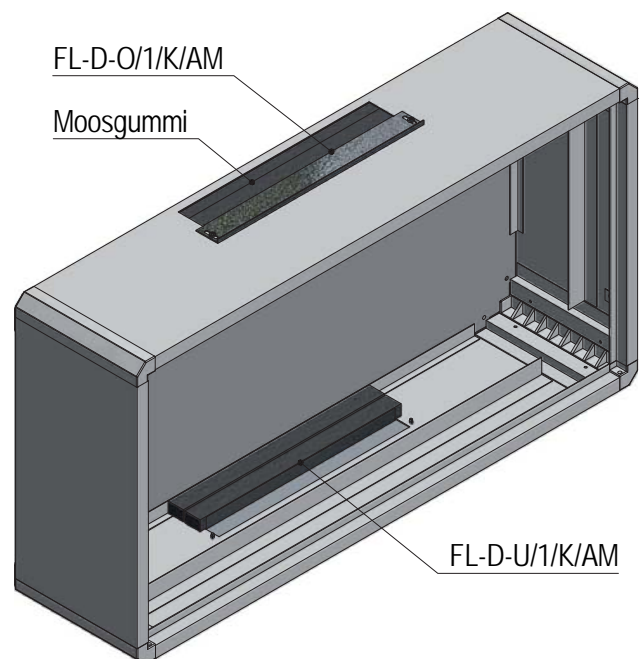

## Kabeleinführungen - Kleine Ausführung

Für gesteckte AM-Wandschränke der Breite B, C und D

## Kabeleinführungen - Kleine Ausführung für gesteckte AM-Wandschränke. Schutzart: IP20C

Mit verschiebbarem Moosgummi. Max. Schutzart: IP20C.

Breite	B	C	D
einfach Flansch für Einführung oben	FL-B-O/1/K/AM	FL-C-O/1/K/AM	FL-D-O/1/K/AM
einfach Flansch für Einführung unten	FL-B-U/1/K/AM	FL-C-U/1/K/AM	FL-D-U/1/K/AM
Ausschnittslänge	175mm	275mm	375mm