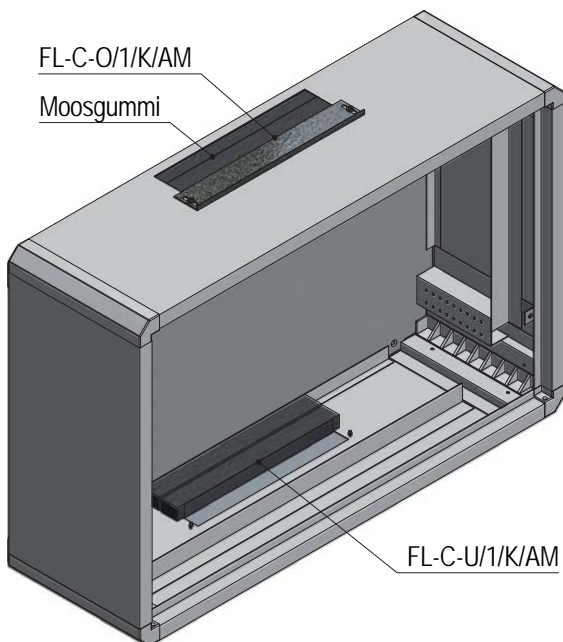

## Kabeleinführungen - Kleine Ausführung

Für gesteckte AM-Wandschränke der Breite B, C und D

## Kabeleinführungen - Kleine Ausführung für gesteckte AM-Wandschränke. Schutzart: IP20C

Mit verschiebbarem Moosgummi. Max. Schutzart: IP20C.

Breite	B	C	D
einfach Flansch für Einführung oben	FL-B-O/1/K/AM	FL-C-O/1/K/AM	FL-D-O/1/K/AM
einfach Flansch für Einführung unten	FL-B-U/1/K/AM	FL-C-U/1/K/AM	FL-D-U/1/K/AM
Ausschnittslänge	175mm	275mm	375mm