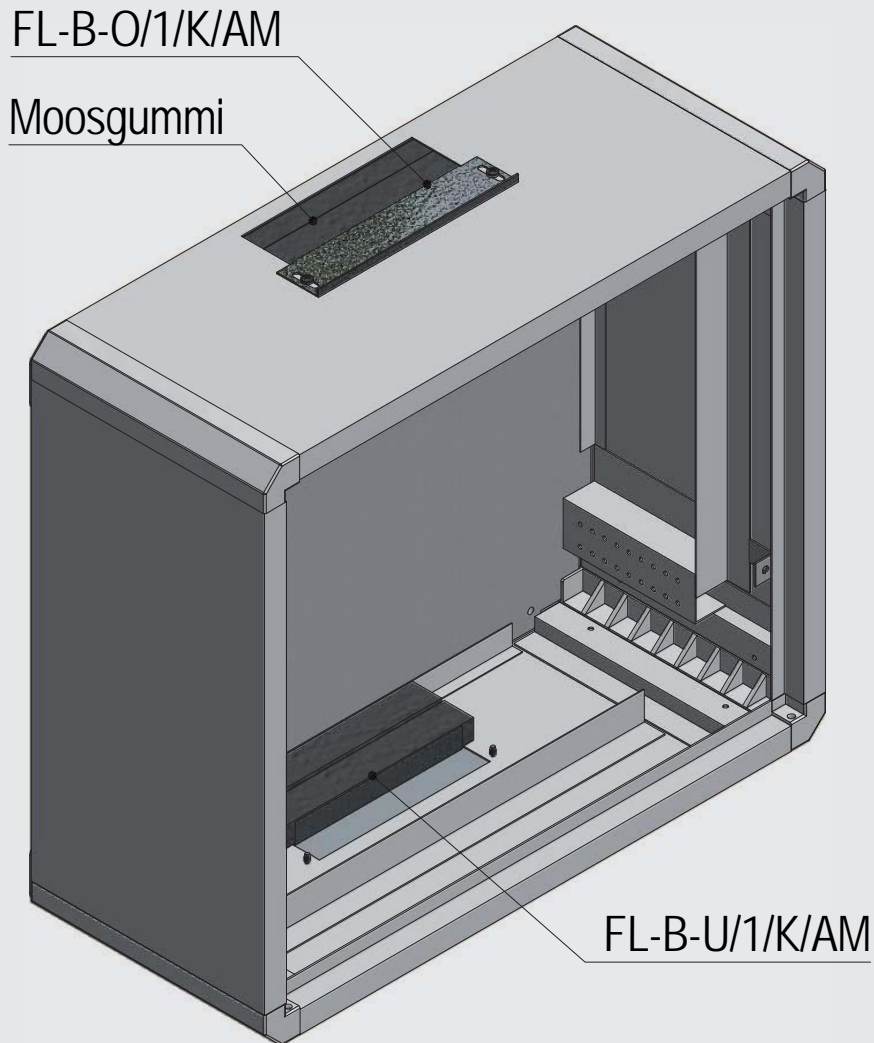

## Kabeleinführungen - Kleine Ausführung

Für gesteckte AM-Wandschränke der Breite B, C und D

## Kabeleinführungen - Kleine Ausführung für gesteckte AM-Wandschränke. Schutzart: IP20C

Mit verschiebbarem Moosgummi. Max. Schutzart: IP20C.

Breite	B	C	D
einfach Flansch für Einführung oben	FL-B-O/1/K/AM	FL-C-O/1/K/AM	FL-D-O/1/K/AM
einfach Flansch für Einführung unten	FL-B-U/1/K/AM	FL-C-U/1/K/AM	FL-D-U/1/K/AM
Ausschnittslänge	175mm	275mm	375mm