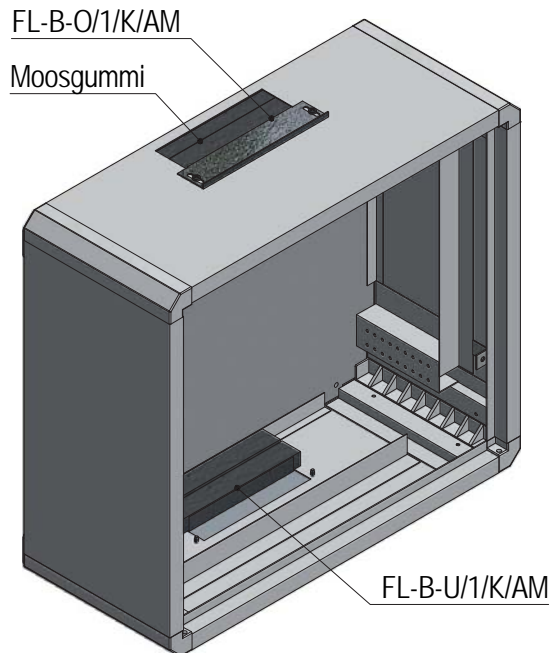

## Kabeleinführungen - Kleine Ausführung

Für gesteckte AM-Wandschränke der Breite B, C und D

## Kabeleinführungen - Kleine Ausführung für gesteckte AM-Wandschränke. Schutzart: IP20C

Mit verschiebbarem Moosgummi. Max. Schutzart: IP20C.

Breite	B	C	D
einfach Flansch für Einführung oben	FL-B-O/1/K/AM	FL-C-O/1/K/AM	FL-D-O/1/K/AM
einfach Flansch für Einführung unten	FL-B-U/1/K/AM	FL-C-U/1/K/AM	FL-D-U/1/K/AM
Ausschnittslänge	175mm	275mm	375mm